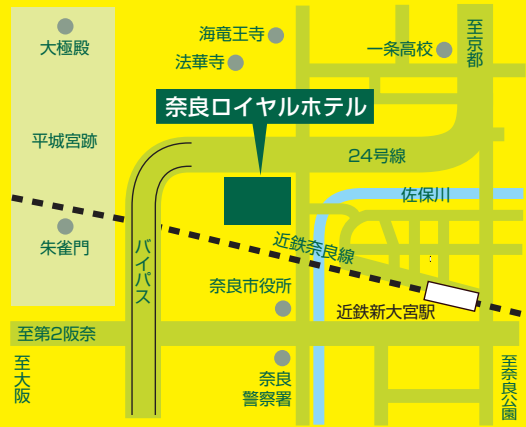

県内最大級！求人ブース、70カ所予定！！

福祉の就職 総合フェア

2013

開催日

平成25年7月7日(日)

13時～16時 12時より受付開始

会場

奈良ロイヤルホテル

奈良市法華寺町 254-1
■近鉄奈良線「新大宮」駅より徒歩で西へ約10分(約750m)
■近鉄新大宮駅(北口)・JR奈良駅(西口)より無料シャトルバスあり

対象

- ●福祉職場への就職を希望する学生(平成26年3月卒業予定の学生)
- ●福祉の仕事に就職(転職)を希望する方
- ●福祉の仕事に関心のある方

参加費
無料

事前
申し込み
不要

履歴書
不要

入退場
自由

(無資格・未経験の方もご参加いただけます)